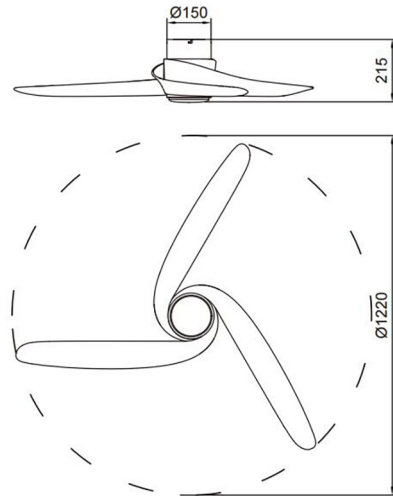

Familia: GROENLAND M

Referencia: 8710

Fecha: 15/10/2025

DATOS PRINCIPALES		TAMAÑOS	
Categoría:	Ventilación	Altura (h):	21,5 cm
Tipología:	Ventilador de Techo	Diámetro (ø):	122 cm
Descripción:	Ventilador Led - Blanco + Madera	Anchura (l):	
Acabado:	Blanco/ Madera	Profundidad (w):	
Material:			
EAN:	8435153287107		

APLICACIONES			
Dimable:	SI	Tipo interruptor:	
Dimer Incluido:	Not found	Altura ajustable:	NO

LED		DRIVER	
Lumens:	1700 lm	Driver ref.:	
CCT:	2700K-5000K	Marca driver:	
Wattios LED:	24	Modelo driver:	
LED (horas):	25.000	Driver output:	
Reemplazable:	NO	Certificado driver:	CE
Marca/Tipo LED:		Cod. Remoto:	R00142(2.4GHz)
On/Off:	10.000		

LOGÍSTICA

Nº bultos por artículo:	1	INDIV.
	Caja 1	Peso bruto: 7,00 kg
CBM caja ind:	0,000 m ³	Peso neto: 4,00 kg
Caja alto (h):	21 cm	
Caja ancho (l):	85 cm	
Caja profundo (w):	54,5 cm	

INSTALACIÓN

Clase protección:	I	Garantía:	5 años	Cargador:	
Input:	220-240V~50/60Hz	Etiqueta energética:	F	Bluetooth:	NO
Ángulo luz:	120°	Protección agua:	IP20	Altavoz:	
		CRI:	>= 80		